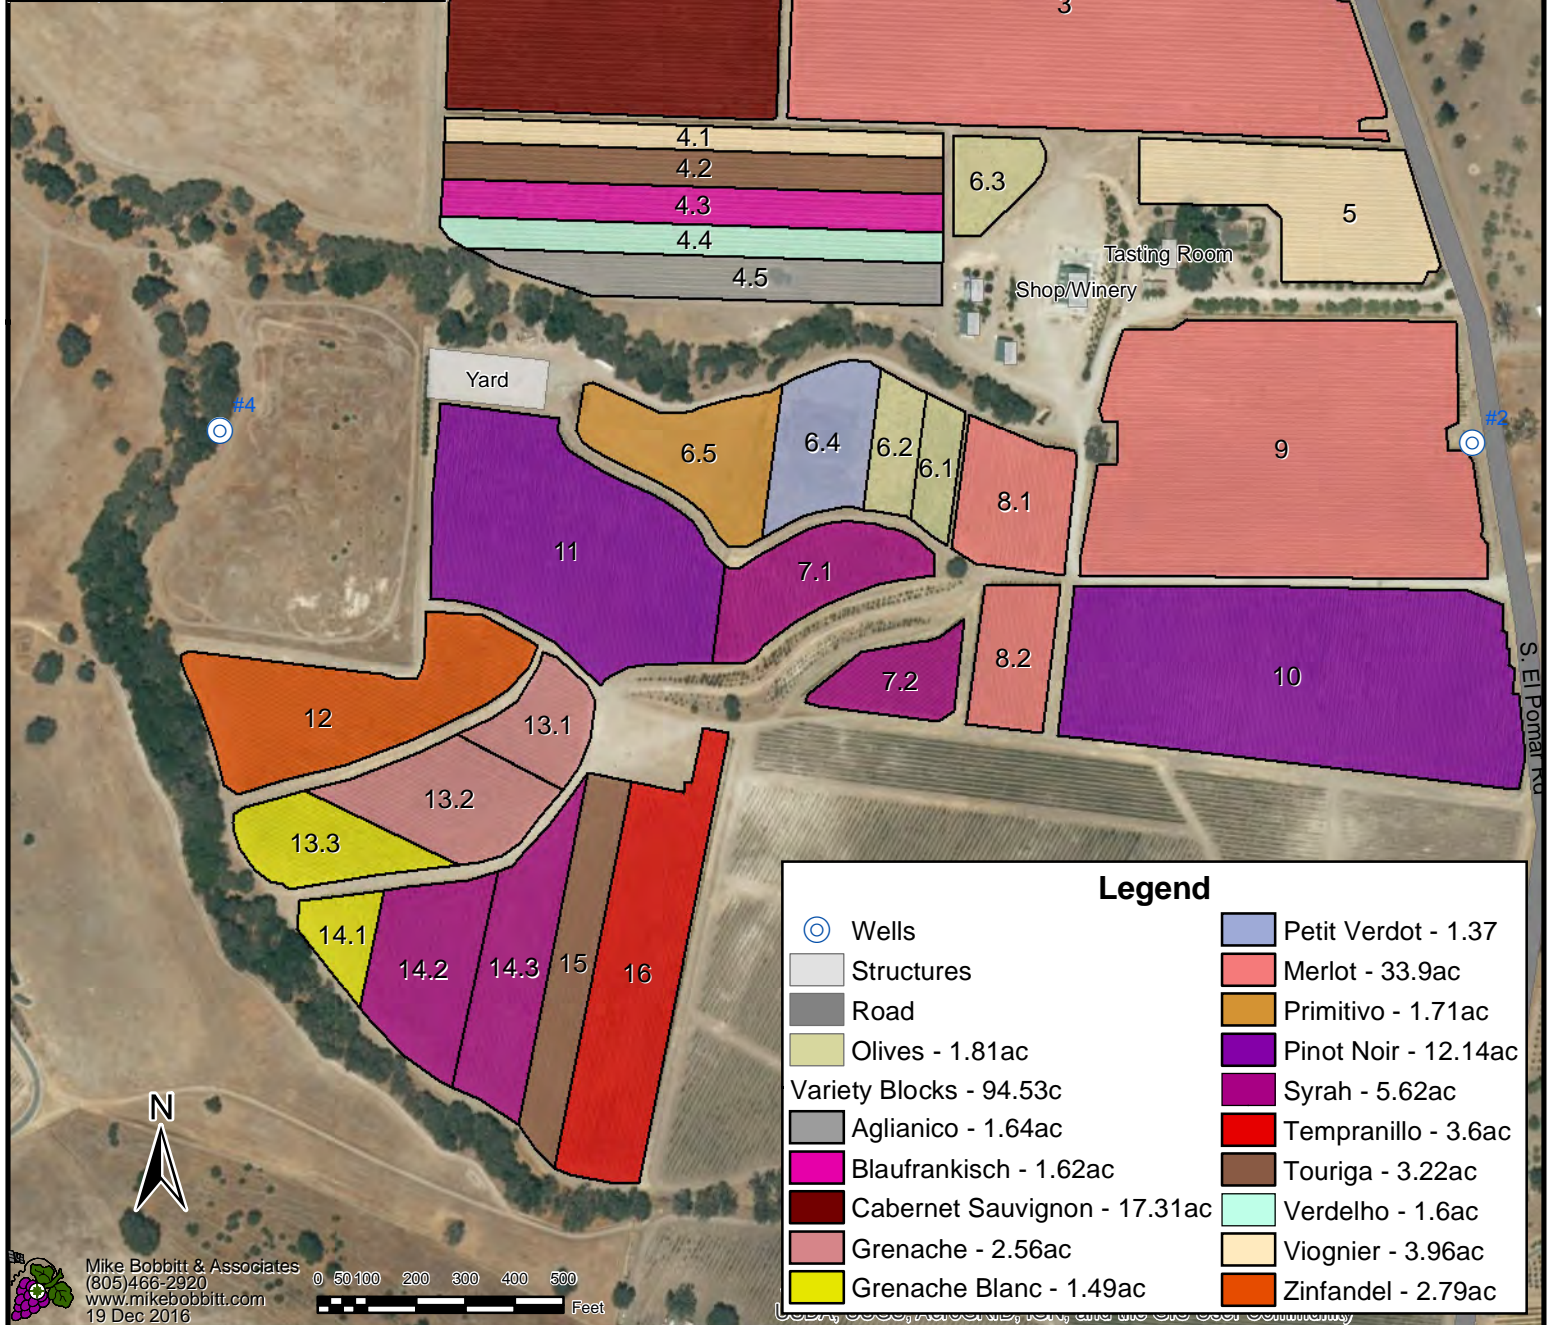

Block	Variety	Clone	Rootstock	Acres
1	CabSavv			17.31
2	Merlot	181		9.25
3	Merlot	181		13.13
4.1	Viognier	642	1103P	1.38
4.2	Touriga		1103P	1.62
4.3	Blaufrankisch		1103P	1.62
4.4	Verdelho		1103P	1.60
4.5	Aglanico		1103P	1.64
5	Viognier	642	1103P	2.58
6.1	Olives	Arbequina		0.56
6.2	Olives	Mission		0.50
6.3	Olives	Mission		0.75
6.4	Petite Verdot			1.37
6.5	Primitivo			1.71
7.1	Syrah	877	1103P	1.27
7.2	Syrah	877	1103P	0.83
8.1	Merlot	18	1103P	1.39
8.2	Merlot	18	1103P	1.08
9	Merlot	15	101-14	9.05
10	Pinot Noir	777	1103P	7.22
11	Pinot Noir	115	110R	4.92
12	Zinfandel	3	St George	2.79
13.1	Grenache	362	420A	1.28
13.2	Grenache	136	420A	1.28
13.3	Grenache Blanc	141	1103P	0.90
14.1	Grenache Blanc	141	1103P	0.59
14.2	Syrah	470	420A	1.76
14.3	Syrah	174	420A	1.76
15	Touriga		1103P	1.60
16	Tempranillo	3	1103P	3.60
Total Vines				94.53
Total Olives				1.81

**MESA VINEYARD  
MANAGEMENT INC**  
**Pomar Junction Vineyard**  
5036 S. El Pomar Rd, Templeton, CA  
Variety Map

Legend	
	Wells
	Structures
	Road
	Olives - 1.81ac
	Variety Blocks - 94.53c
	Aglanico - 1.64ac
	Blaufrankisch - 1.62ac
	Cabernet Sauvignon - 17.31ac
	Grenache - 2.56ac
	Grenache Blanc - 1.49ac
	Petite Verdot - 1.37
	Merlot - 33.9ac
	Primitivo - 1.71ac
	Pinot Noir - 12.14ac
	Syrah - 5.62ac
	Tempranillo - 3.6ac
	Touriga - 3.22ac
	Verdelho - 1.6ac
	Viognier - 3.96ac
	Zinfandel - 2.79ac