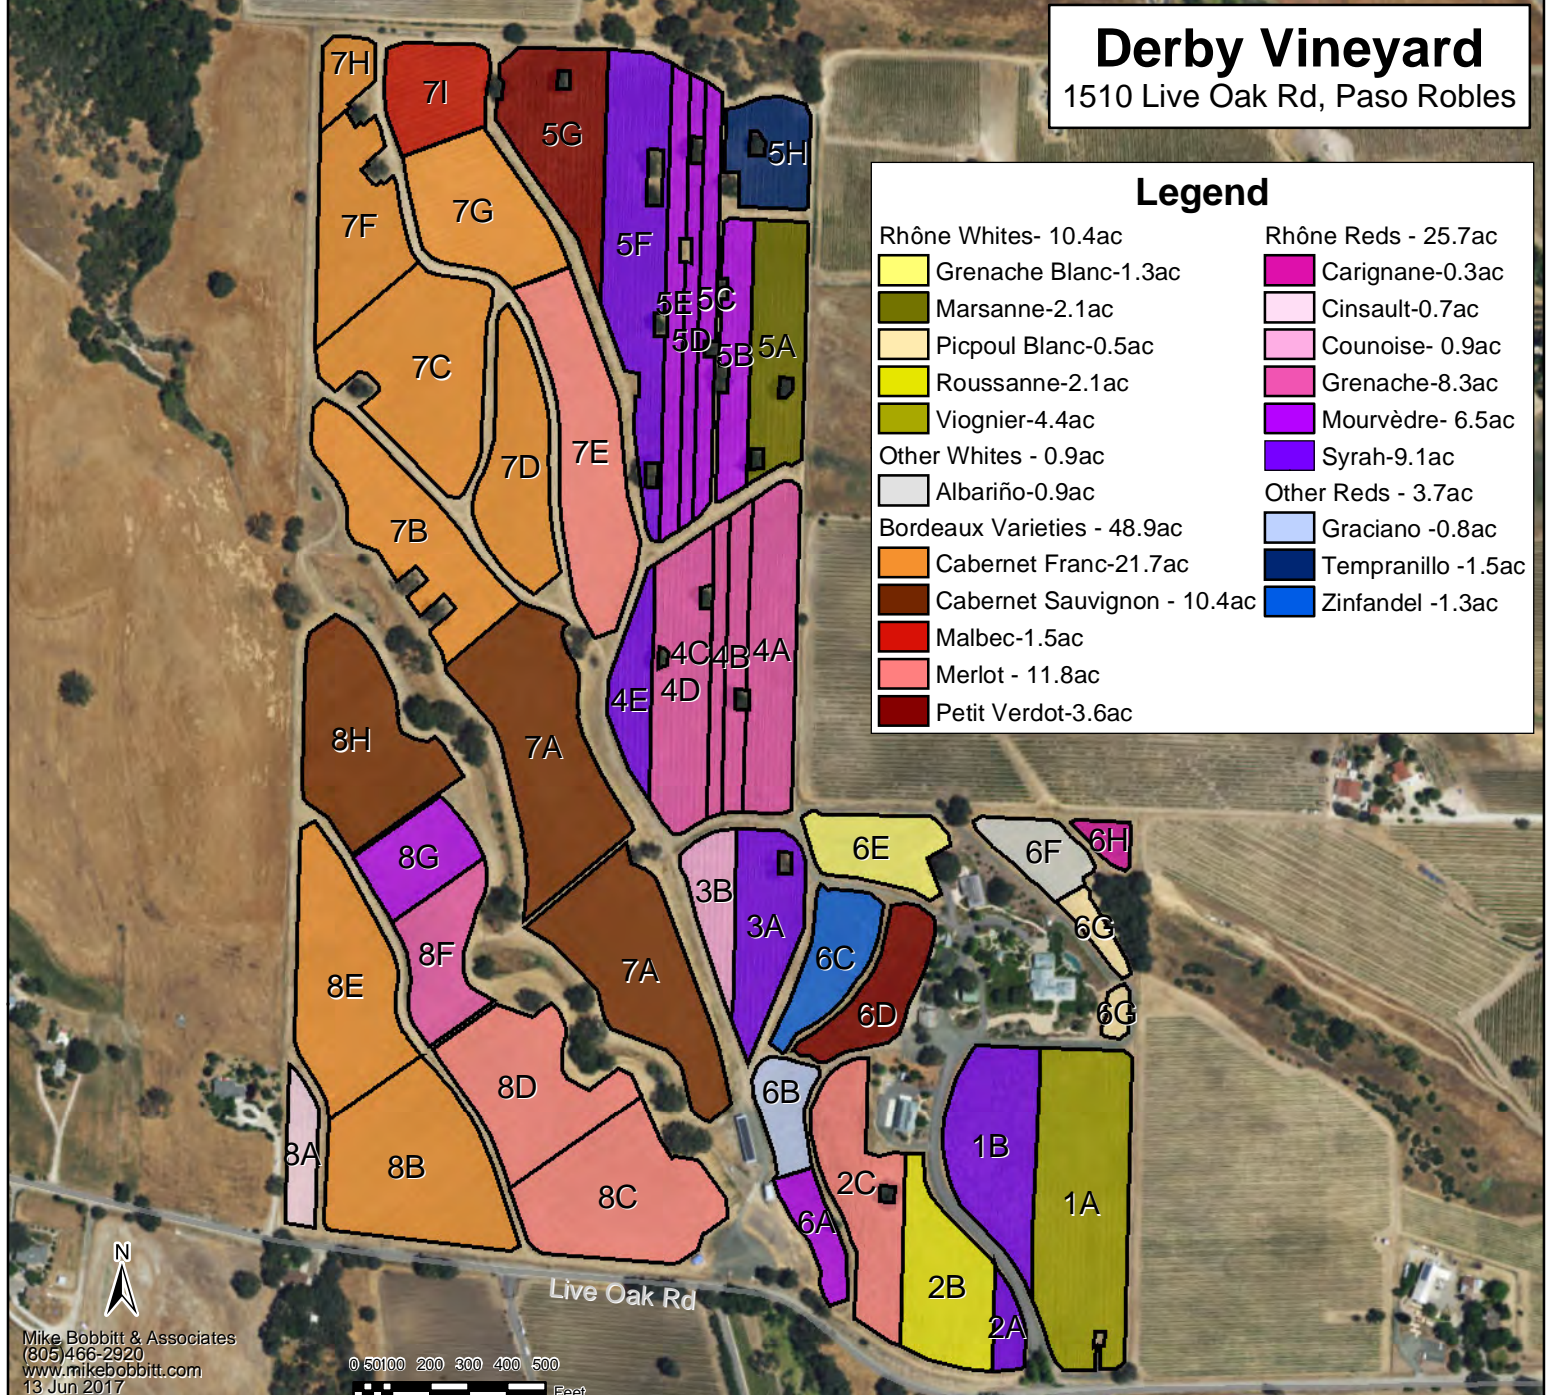

Derby Vineyard

1510 Live Oak Rd, Paso Robles

Legend

Rhône Whites- 10.4ac	Rhône Reds - 25.7ac
Grenache Blanc-1.3ac	Carignane-0.3ac
Marsanne-2.1 ac	Cinsault-0.7ac
Picpoul Blanc-0.5ac	Counoise- 0.9ac
Roussanne-2.1 ac	Grenache-8.3ac
Viognier-4.4ac	Mourvèdre- 6.5ac
Other Whites - 0.9ac	Syrah-9.1ac
Albariño-0.9ac	Other Reds - 3.7ac
Bordeaux Varieties - 48.9ac	Graciano -0.8ac
Cabernet Franc-21.7ac	Tempranillo -1.5ac
Cabernet Sauvignon - 10.4ac	Zinfandel -1.3ac
Malbec-1.5ac	
Merlot - 11.8ac	
Petit Verdot-3.6ac	